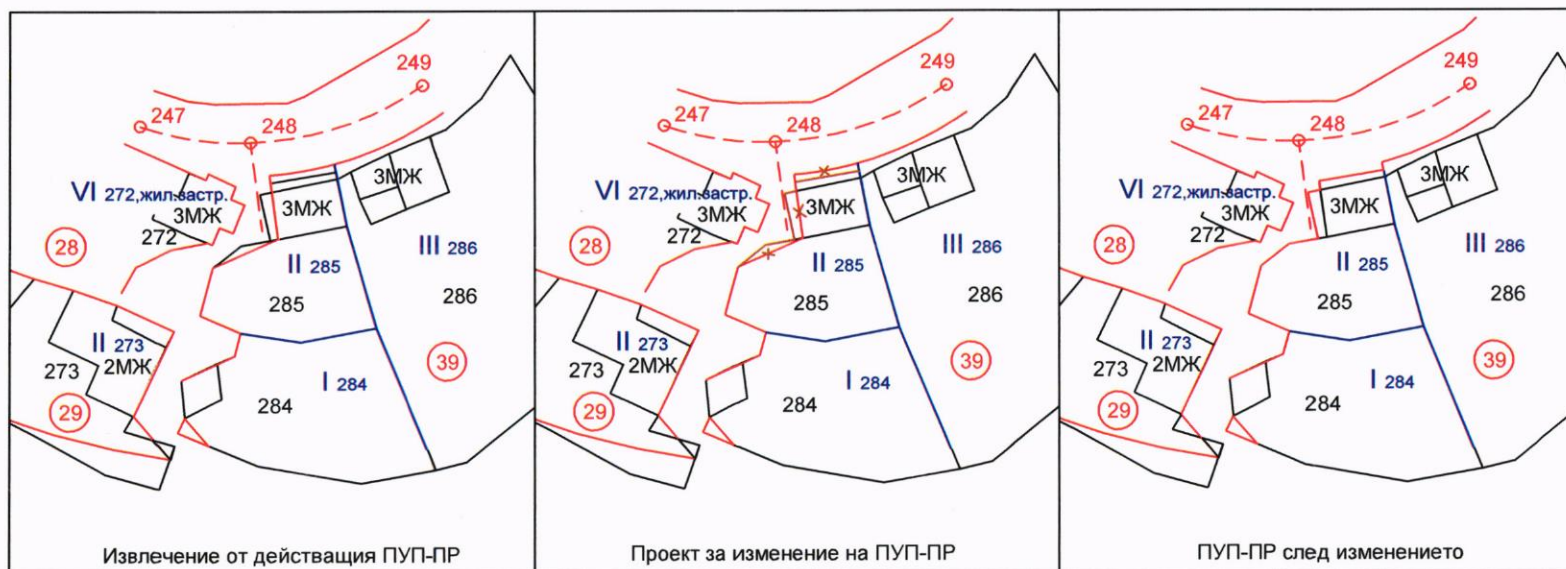

Проект за изменение на ПУП-ПР за УПИ II-285, кв.39 и улица между о.т.247 и о.т.249 по ПУП на с.Югово, общ.Лъки, обл.Пловдив

М 1:1000

Проектант: